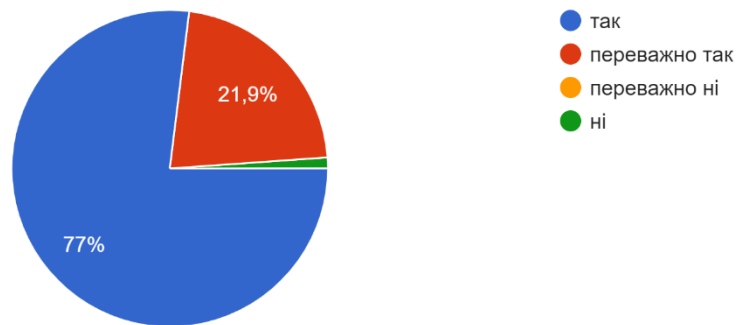

Індикатор 3.1.2.2 Педагогічні працівники застосовують інформаційно-комунікаційні та комунікативні технології

178 відповідей