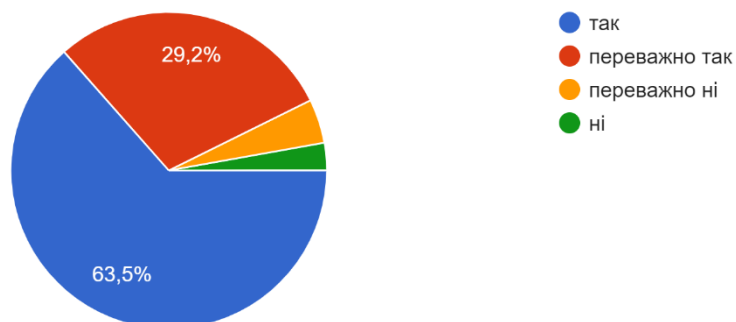

Індикатор 4.1.2.2. Працівники закладу дошкільної освіти та батьки здобувачів дошкільної освіти залучаються до розроблення плану роботи закладу освіти

178 відповідей