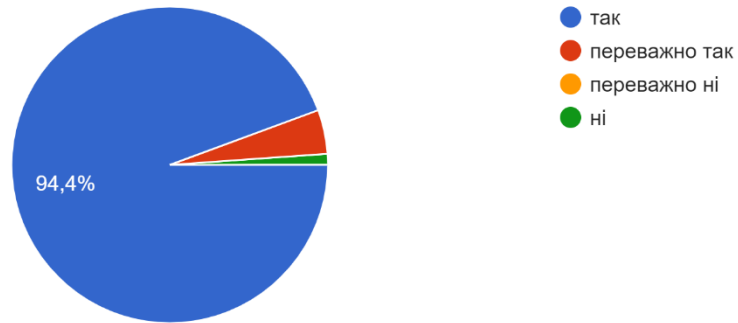

Індикатор 3.1.4.1. Працівники закладу дошкільної освіти сприяють популяризації державної мови ?

178 відповідей